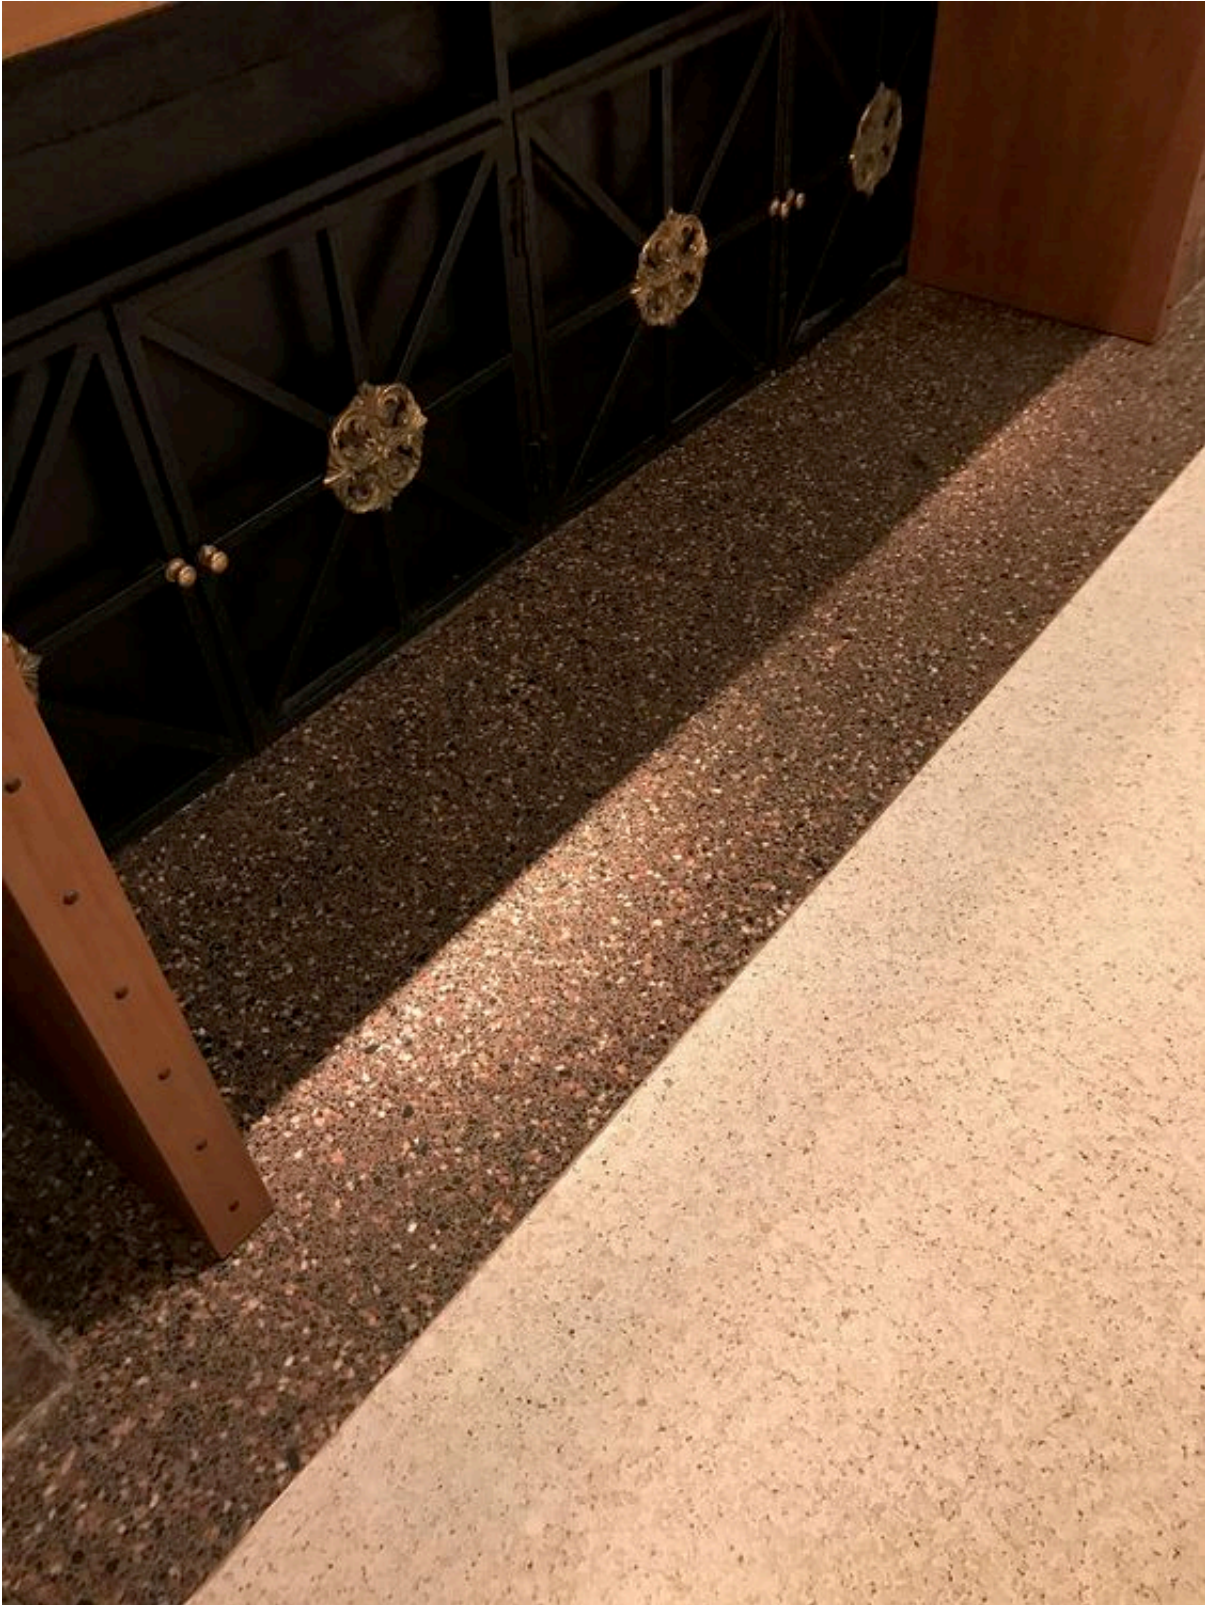


Terrazo castizo (Pavimentos)

22, abril

Una de las últimas obras que hemos realizado ha sido la creación de un **terrazo a la altura de la reapertura del Café Comercial de Madrid** de la mano del estudio de interiorismo Madrid in Love para el grupo El Escondite. La cantidad de elementos históricos del espacio y el acertado criterio estético de los diseñadores han hecho posible que se optara por un terrazo de perfil clásico con cenefa perimetral de contraste encajada en color con el mármol existente y un pavimento general de terrazo blanco roto que parece que hubiera estado siempre ahí, envejeciendo con el local.

Ha sido un acierto también incluir en **incrustaciones de latón** el nombre del Café Comercial y la palabra Baños en el acceso a los mismos, con una tipografía antigua y elegante.

Para Terraconti es un placer que el Café Comercial vuelva a estar abierto inspirando las calles de Madrid con un magnifico terrazo para soñar y pisar.